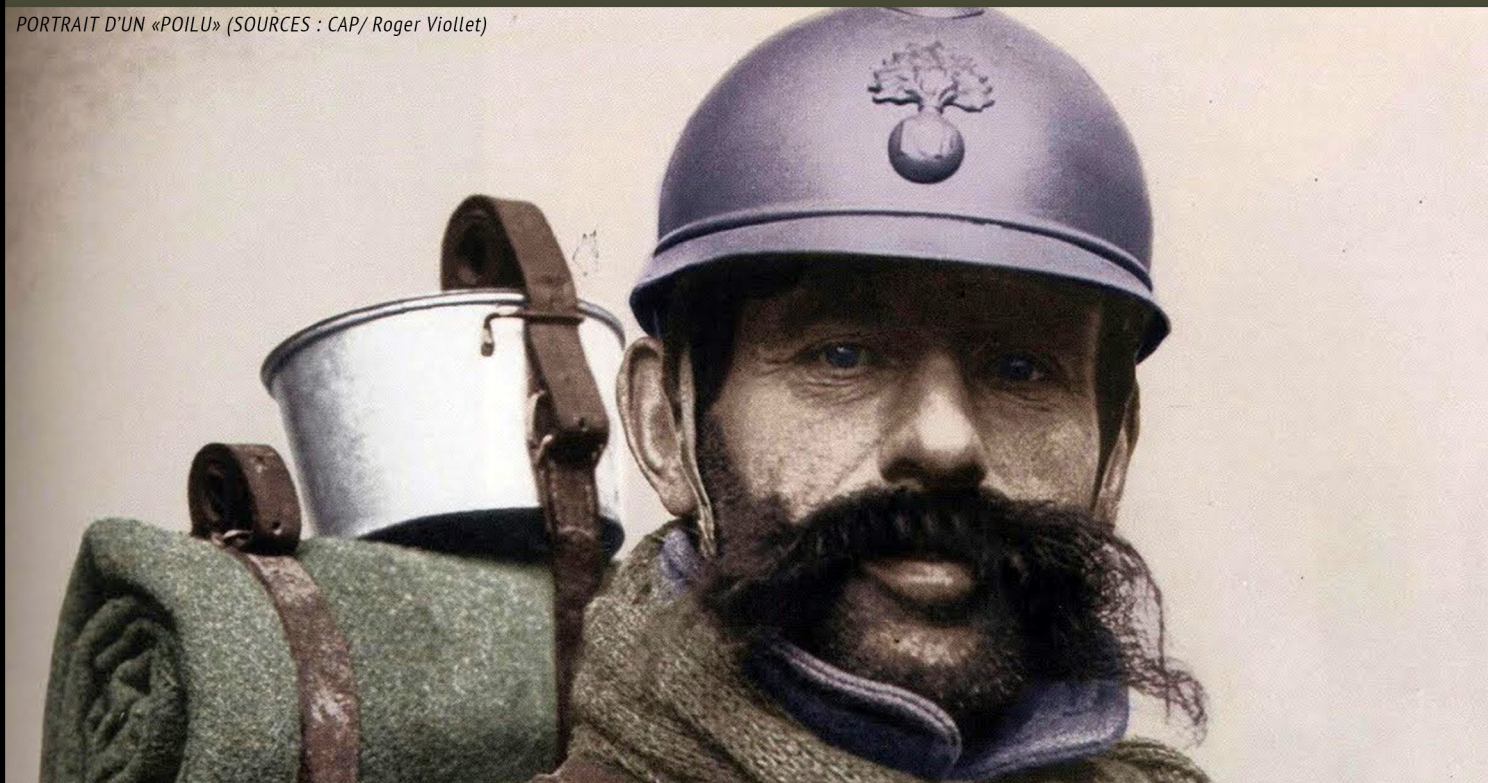

ANNA COLEMAN LADD, LA FEMME QUI RENDAIT UN VISAGE AUX SOLDATS DÉFIGURÉS

FEMMES ET HOMMES DE GUERRE PORTRAITS CROISÉS

PORTRAIT D'UN «POILU» (SOURCES : CAP/ Roger Viollet)

EXPOSITION

SAMEDI 15 ET DIMANCHE 16 SEPTEMBRE 2018
de 10h à 12h - de 15h à 18h

Inauguration aux Journées européennes du Patrimoine.
Exposition ouverte du 3 novembre au 1er décembre.
Organisée par l'association La Tour prend garde.

Maison des Dauphins - rue d'Italie
À La Tour du Pin - Entrée gratuite.